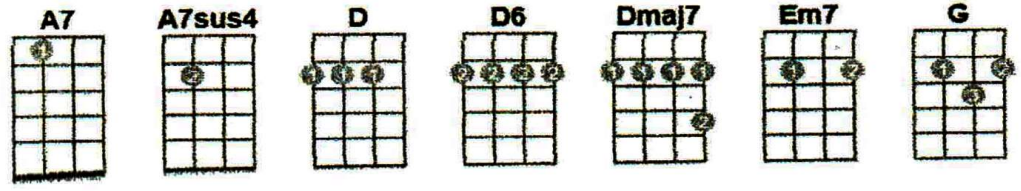

Harvest Moon - Neil Young-D

D D6 Dmaj7
 // // D DU DU
 // //

Harvest Moon

Neil Young

Scroll Stop Slower Faster Chords-> Hide Top Right

Neil Young: <https://www.youtube.com/watch?v=n2MtEsrcTIs>
 From: Richard G's Ukulele Songbook www.scorpexuke.com.htm