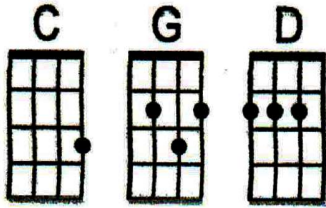

Love Me Do

by John Lennon and Paul McCartney (1962)

4/4 132

Sing D

suggested strum: D . D U D U D U

Intro: G . . . C . . . G . . . C . . . G . . . C . . . G . . . C . . . G . . . C . . .

G . . . C . . . G . . . C . . . *one strum down*
 Love, love me do, you know I love you
 . G . . . C . . . | . . . | . . . C (tacet) G . . . C . . . G . . . C . . .
 I'll al - ways be true, so pleeeeeeease... Love me do-o, whoa-oh, love me do.

G . . . C . . . G . . . C . . .
 Love, love me do, you know I love you
 . G . . . C . . . | . . . | . . . C (tacet) G . . . C . . . G . . .
 I'll al - ways be true, so pleeeeeeease... Love me do-o, whoa-oh, love me do.

Bridge: D . . . | . . . C . . . G . . .
 Some- one to love, some- bo-dy new
 D . . . | . . . C . . . G ||
 Some-one to love, some- one like you.

G . . . C . . . G . . . C . . .
 Love, love me do, you know I love you
 . G . . . C . . . | . . . | . . . C (tacet) G . . . C . . . G . . . | . . .
 I'll al - ways be true, so pleeeeeeease... Love me do-o, whoa-oh, love me do.

Bridge: D . . . | . . . C . . . G . . .
 Some- one to love, some- bo-dy new
 D . . . | . . . C . . . G ||
 Some-one to love, some- one like you.

G . . . C . . . G . . . C . . .
 Love, love me do, you know I love you
 . G . . . C . . . | . . . | . . . C (tacet) G . . . C . . . G . . . C . . .
 I'll al - ways be true, so pleeeeeeease... Love me do-o, whoa-oh, love me do.